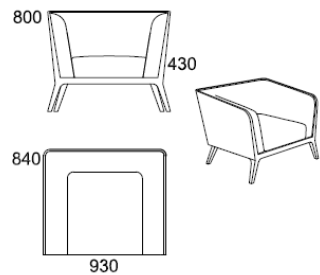

规格尺寸 (mm)

单人位

W930*D840*H800
SH430

双人位

W1700*D840*H800
SH430

茶几

W1200*D600*H400

边几