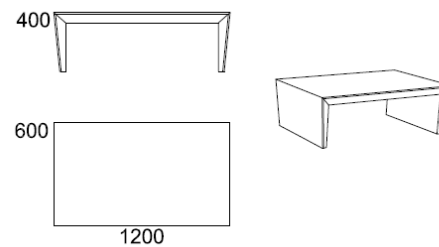

规格尺寸 (mm)

单人位

W930*D840*H800
SH430

双人位

W1700*D840*H800
SH430

茶几

W1200*D600*H400

边几