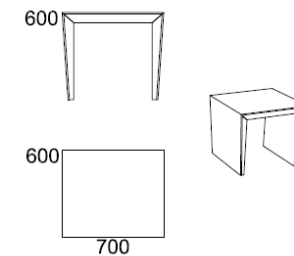

规格尺寸 (mm)

单人位

W930*D840*H800
SH430

双人位

W1700*D840*H800
SH430

茶几

W1200*D600*H400

边几