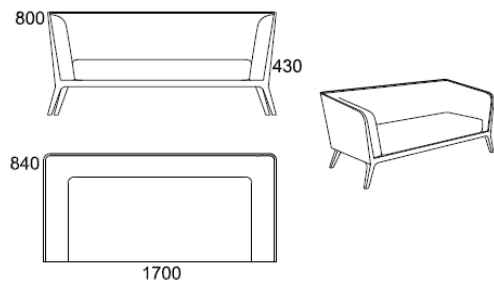

规格尺寸 (mm)

单人位

W930*D840*H800
SH430

双人位

W1700*D840*H800
SH430

茶几

W1200*D600*H400

边几