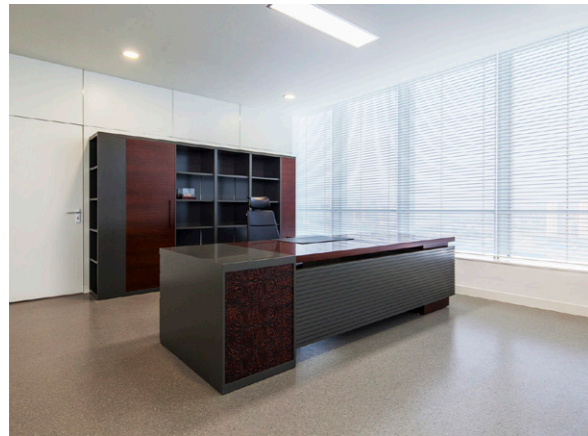

Landscape Zhi series

山水·智