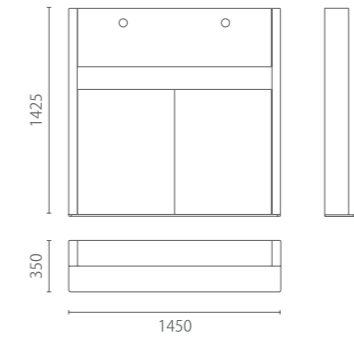

Multimedia wall with single screen

单屏款

Model 型号: M-D
 Size 尺寸: W800 D350 H1425

Multimedia wall with double screens

双屏款

Model 型号: M-S
 Size 尺寸: W1450 D350 H1425

选配项

多媒体电子包
 单屏款: 42-60寸电视机
 双屏款: 40-47寸电视机

Options

Multimedia electronic package
 Multimedia wall with single screen: 47"-60" inch TV
 Multimedia wall with double screens: 40"-47" inch TV

材质与功能

多媒体墙
 烤漆或实木贴面柜体
 钢制黑色喷砂底盘

多媒体电子包
 智能中控主机
 无线话筒主机
 PC无线传输主机
 APPLE TV
 无线路由器
 4倍摄像头
 视频终端