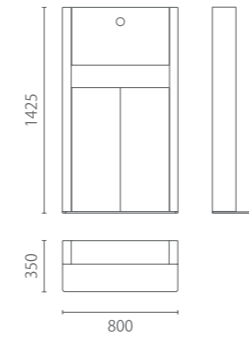

Multimedia wall with single screen

单屏款

Model 型号: M-D
 Size 尺寸: W800 D350 H1425

Multimedia wall with double screens

双屏款

Model 型号: M-S
 Size 尺寸: W1450 D350 H1425

选配项

多媒体电子包
 单屏款: 42-60寸电视机
 双屏款: 40-47寸电视机

Options

Multimedia electronic package
 Multimedia wall with single screen: 47"-60" inch TV
 Multimedia wall with double screens: 40"-47" inch TV

材质与功能

多媒体墙
 烤漆或实木贴面柜体
 钢制黑色喷砂底盘

多媒体电子包
 智能中控主机
 无线话筒主机
 PC无线传输主机
 APPLE TV
 无线路由器
 4倍摄像头
 视频终端