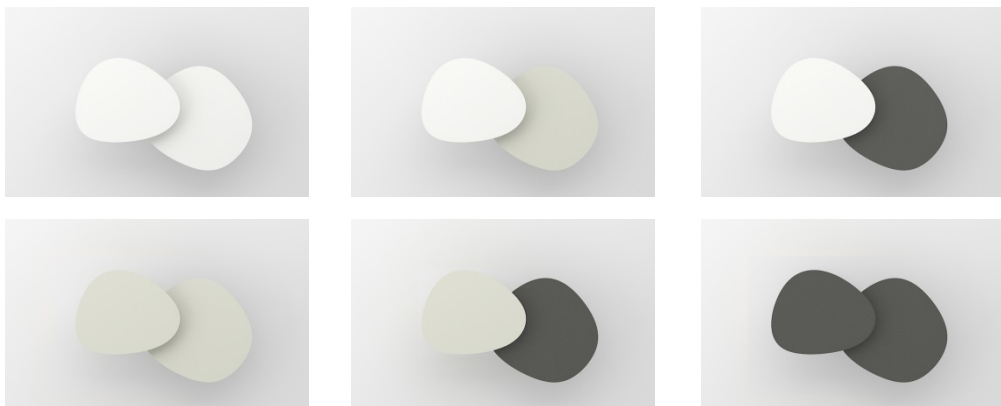

welcome to the
CLOVER LAND

A modern table with a white top and a black base. The base is a circular disc with a central stem that connects to the table top. The table is shown from a low angle, focusing on the base and the underside of the top.

产品搭配：三叶桌(W850*D780*H640 ; W1000*D770*H720), Maple座椅，Mini-media多媒体墙，Module R天花灯

产品搭配：

Zen 沙发 / Velax沙发 / Clover三叶草茶几

产品搭配：

Zen 沙发 / Arn 休闲椅 / Clover三叶草茶几

三叶草休闲桌 系列

三叶水生，寻找幸福

如三叶草般感受幸福的桌面，色彩斑斓。

四种高度诞生了新兴的组合运用，意趣空间展现眼前。

台脚与桌面的连接体现了精湛工艺，一如我们追求的完美。

水滴式的生长根茎蔓延底盘，如水波荡漾。

Exquisite craftsmanship

工艺精致的底部

配色指南

标准配色款的搭配

特殊配色款的搭配