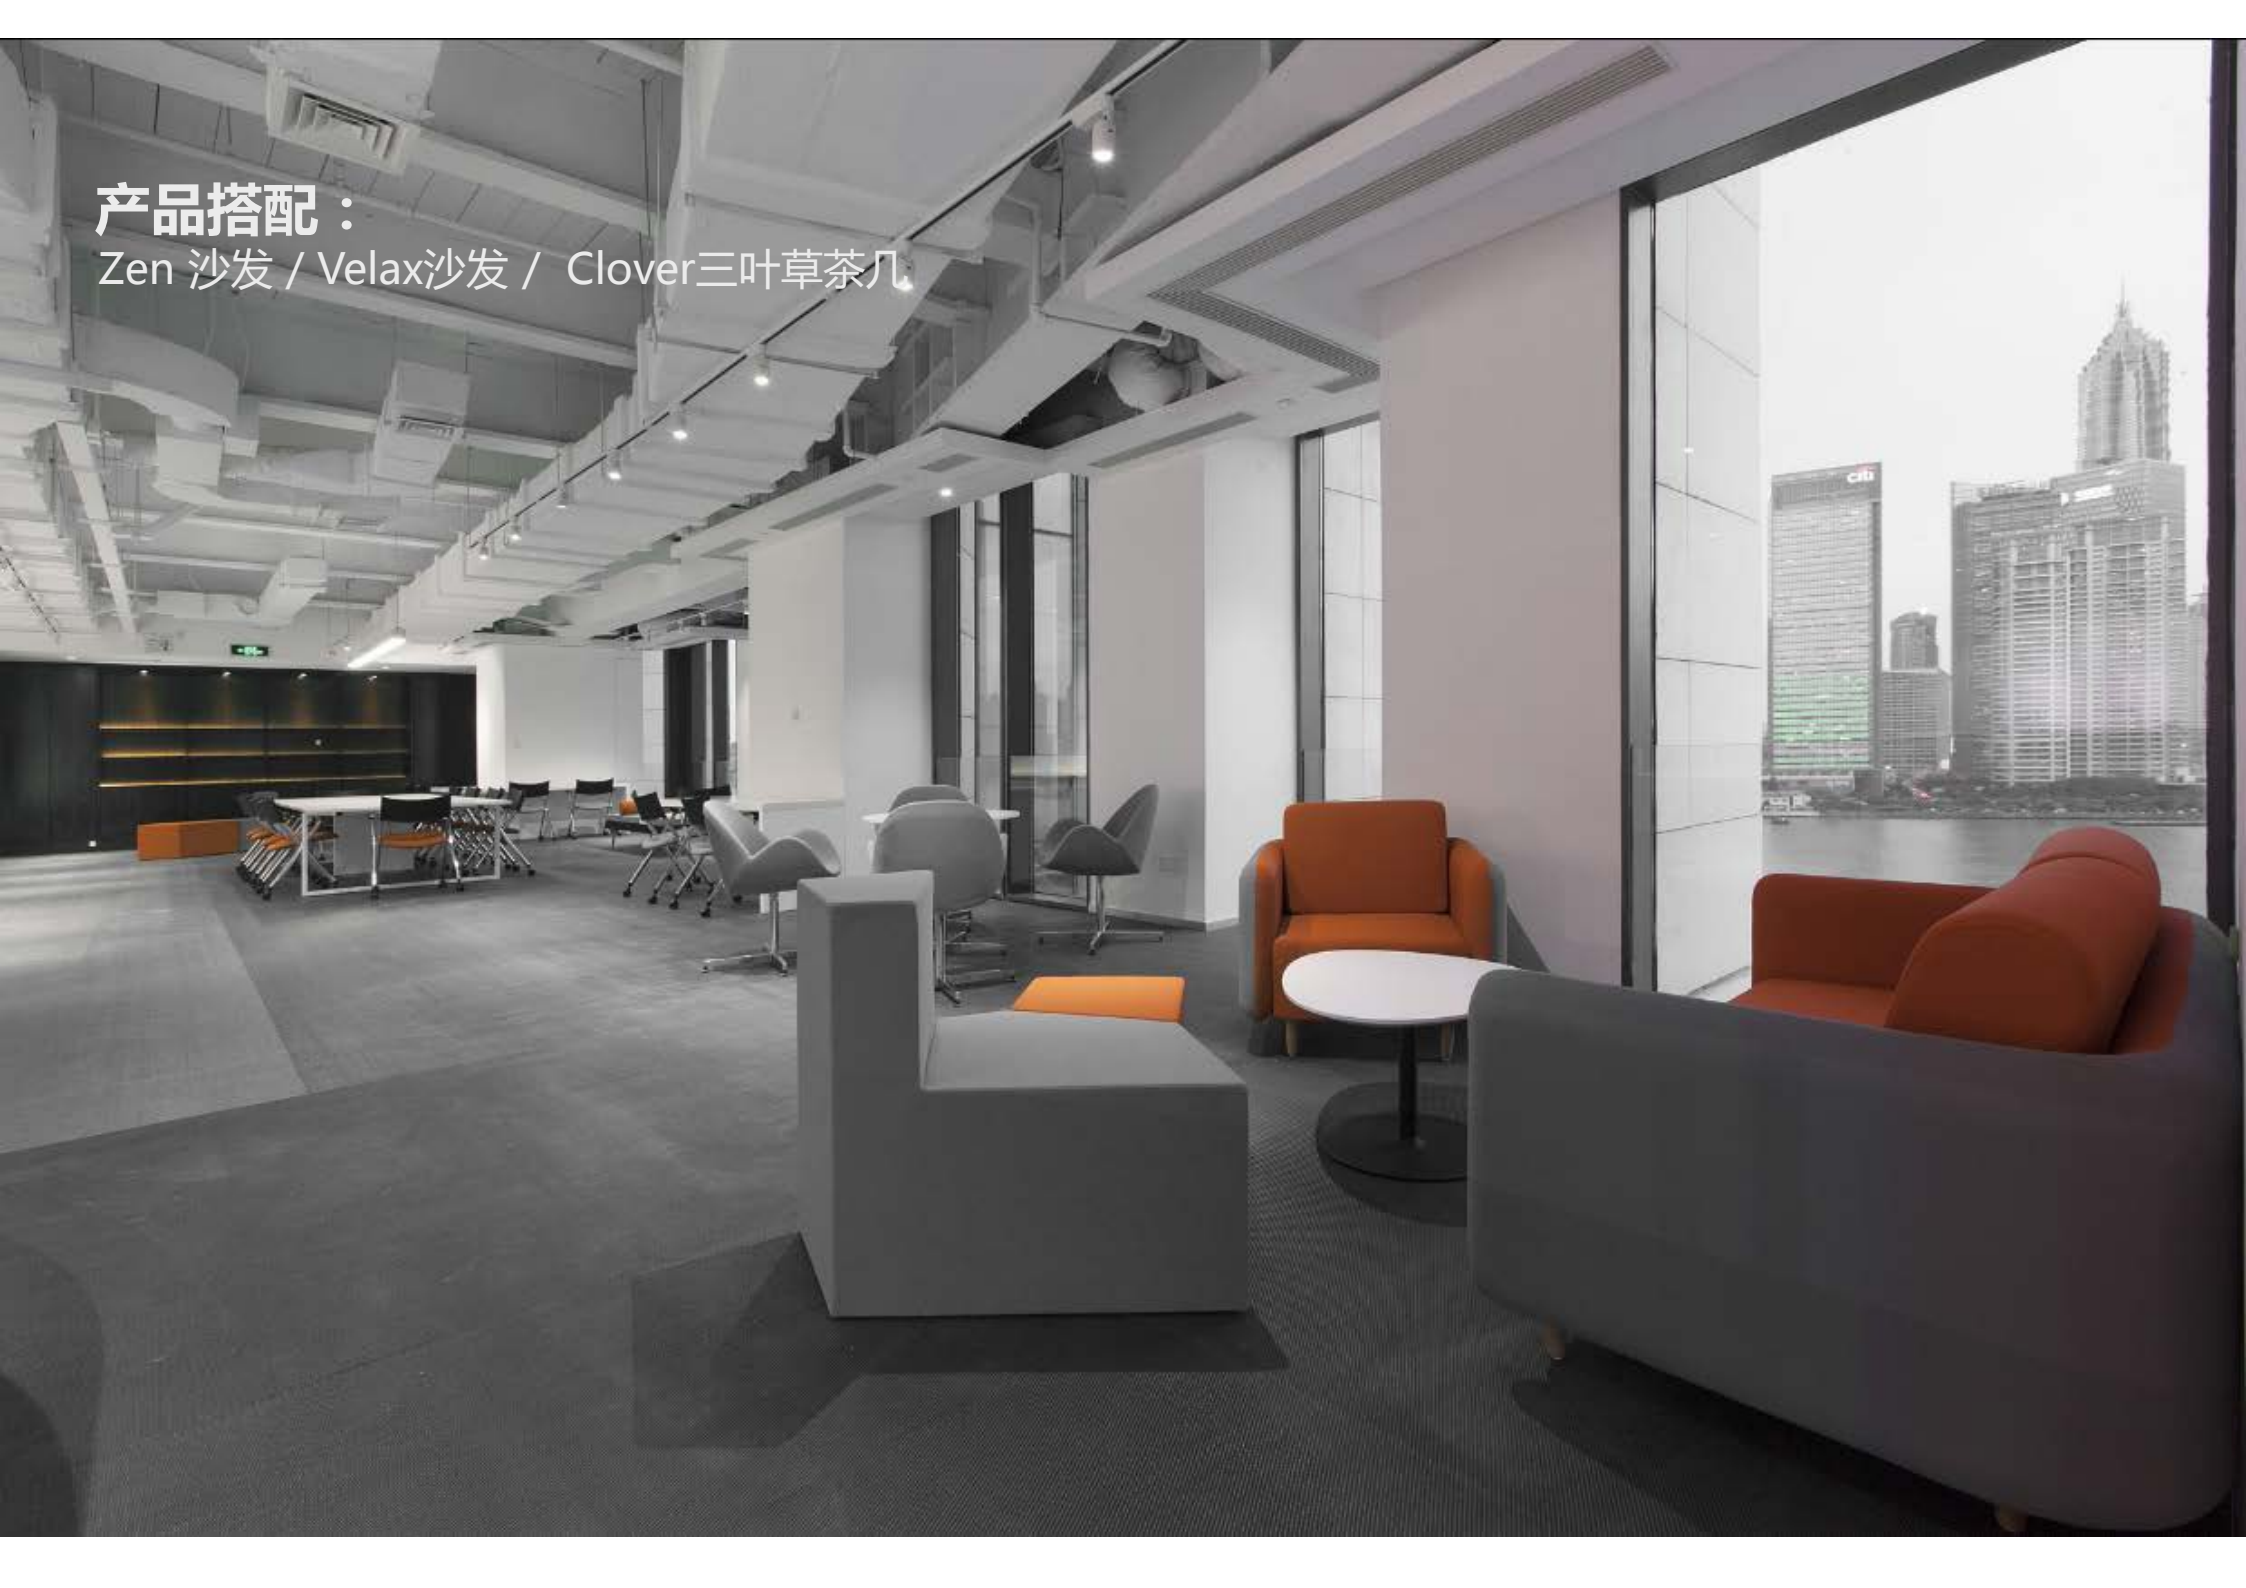

产品搭配：

Zen 沙发 / Velax沙发 / Clover三叶草茶几