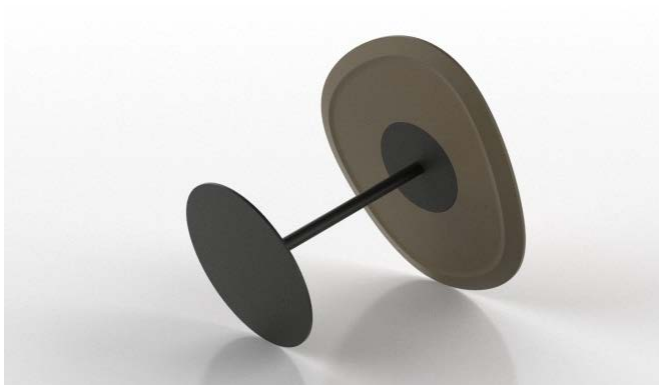

welcome to the
CLOVER LAND

A modern table with a white top and a black base. The base is a circular disc with a central stem that connects to the table top. The table is shown from a low angle, focusing on the base and the underside of the top.

三叶水生 Clover, Happiness

传说中，
谁找到了有四瓣叶片的三叶草，
谁就会得到幸福！

如三叶草般感受幸福的桌面，色彩斑斓，
四种高度诞生了新兴的组合运用，意趣空间展现眼前。
水滴式的生长根茎蔓延底盘，如水波荡漾。
台脚与桌面的连接体现了精湛工艺，一如我们追求的完美。

畅谈

应用区域：公共区-前台接待，公共区-休闲

产品搭配：Clover休闲桌，Velax休闲沙发

畅谈

应用区域：公共区-前台接待，公共区-休闲讨论，会议区

产品搭配：三叶桌(W850*D780*H640 ; W1000*D770*H720), Maple座椅，Mini-media多媒体墙，Module R天花灯

产品搭配：

Zen 沙发 / Velax沙发 / Clover三叶草茶几

产品搭配：

Zen 沙发 / Arn 休闲椅 / Clover三叶草茶几

三叶草休闲桌 系列

三叶水生，寻找幸福

如三叶草般感受幸福的桌面，色彩斑斓。

四种高度诞生了新兴的组合运用，意趣空间展现眼前。

台脚与桌面的连接体现了精湛工艺，一如我们追求的完美。

水滴式的生长根茎蔓延底盘，如水波荡漾。

Exquisite craftsmanship

工艺精致的底部

配色指南

标准配色款的搭配

特殊配色款的搭配