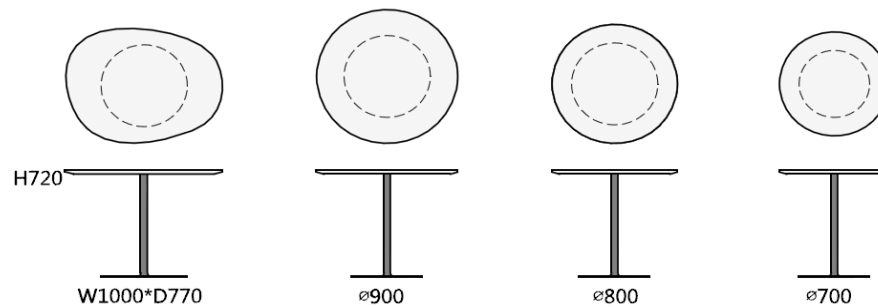

四种高度诞生了新兴的组合运用，意趣空间展现眼前。

台脚与桌面的连接体现了精湛工艺，一如我们追求的完美。

水滴式的生长根茎蔓延底盘，如水波荡漾。

Exquisite craftsmanship

工艺精致的底部

配色指南

标准配色款的搭配

特殊配色款的搭配

H 340

H 720

H 420

H 640

H 1100

“Right here waiting for you.”

-The CLOVER LAND

SHANGHAI
BEIJING
SHENZHEN
WUHAN