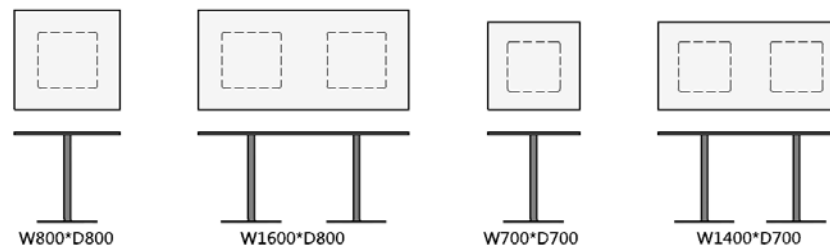

款式 &规格

TIPS:

圆形底盘 + 圆形&异形台面时，台面材质为烤漆

方形底盘+矩形台面时，台面材质为MFC

H 340

H 720

H 420

H 640

H 1100