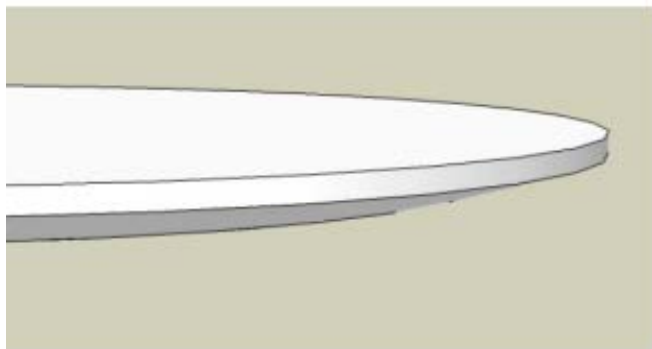

封边

烤漆桌面封边30mm