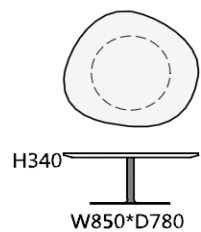

款式 &规格

TIPS:

圆形底盘 + 圆形&异形台面时，台面材质为烤漆

方形底盘+矩形台面时，台面材质为MFC

H 340