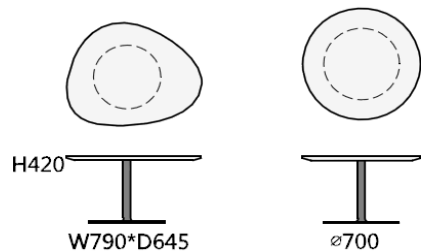

标准配色款与特殊配色款的搭配

封边

烤漆桌面封边30mm

MFC桌面25mm

款式 &规格

TIPS:

圆形底盘 + 圆形&异形台面时，台面材质为烤漆

方形底盘+矩形台面时，台面材质为MFC

H 340

H 720

H 420

H 640

H 1100

“Right here waiting for you.”

-The CLOVER LAND

SHANGHAI
BEIJING
SHENZHEN
WUHAN