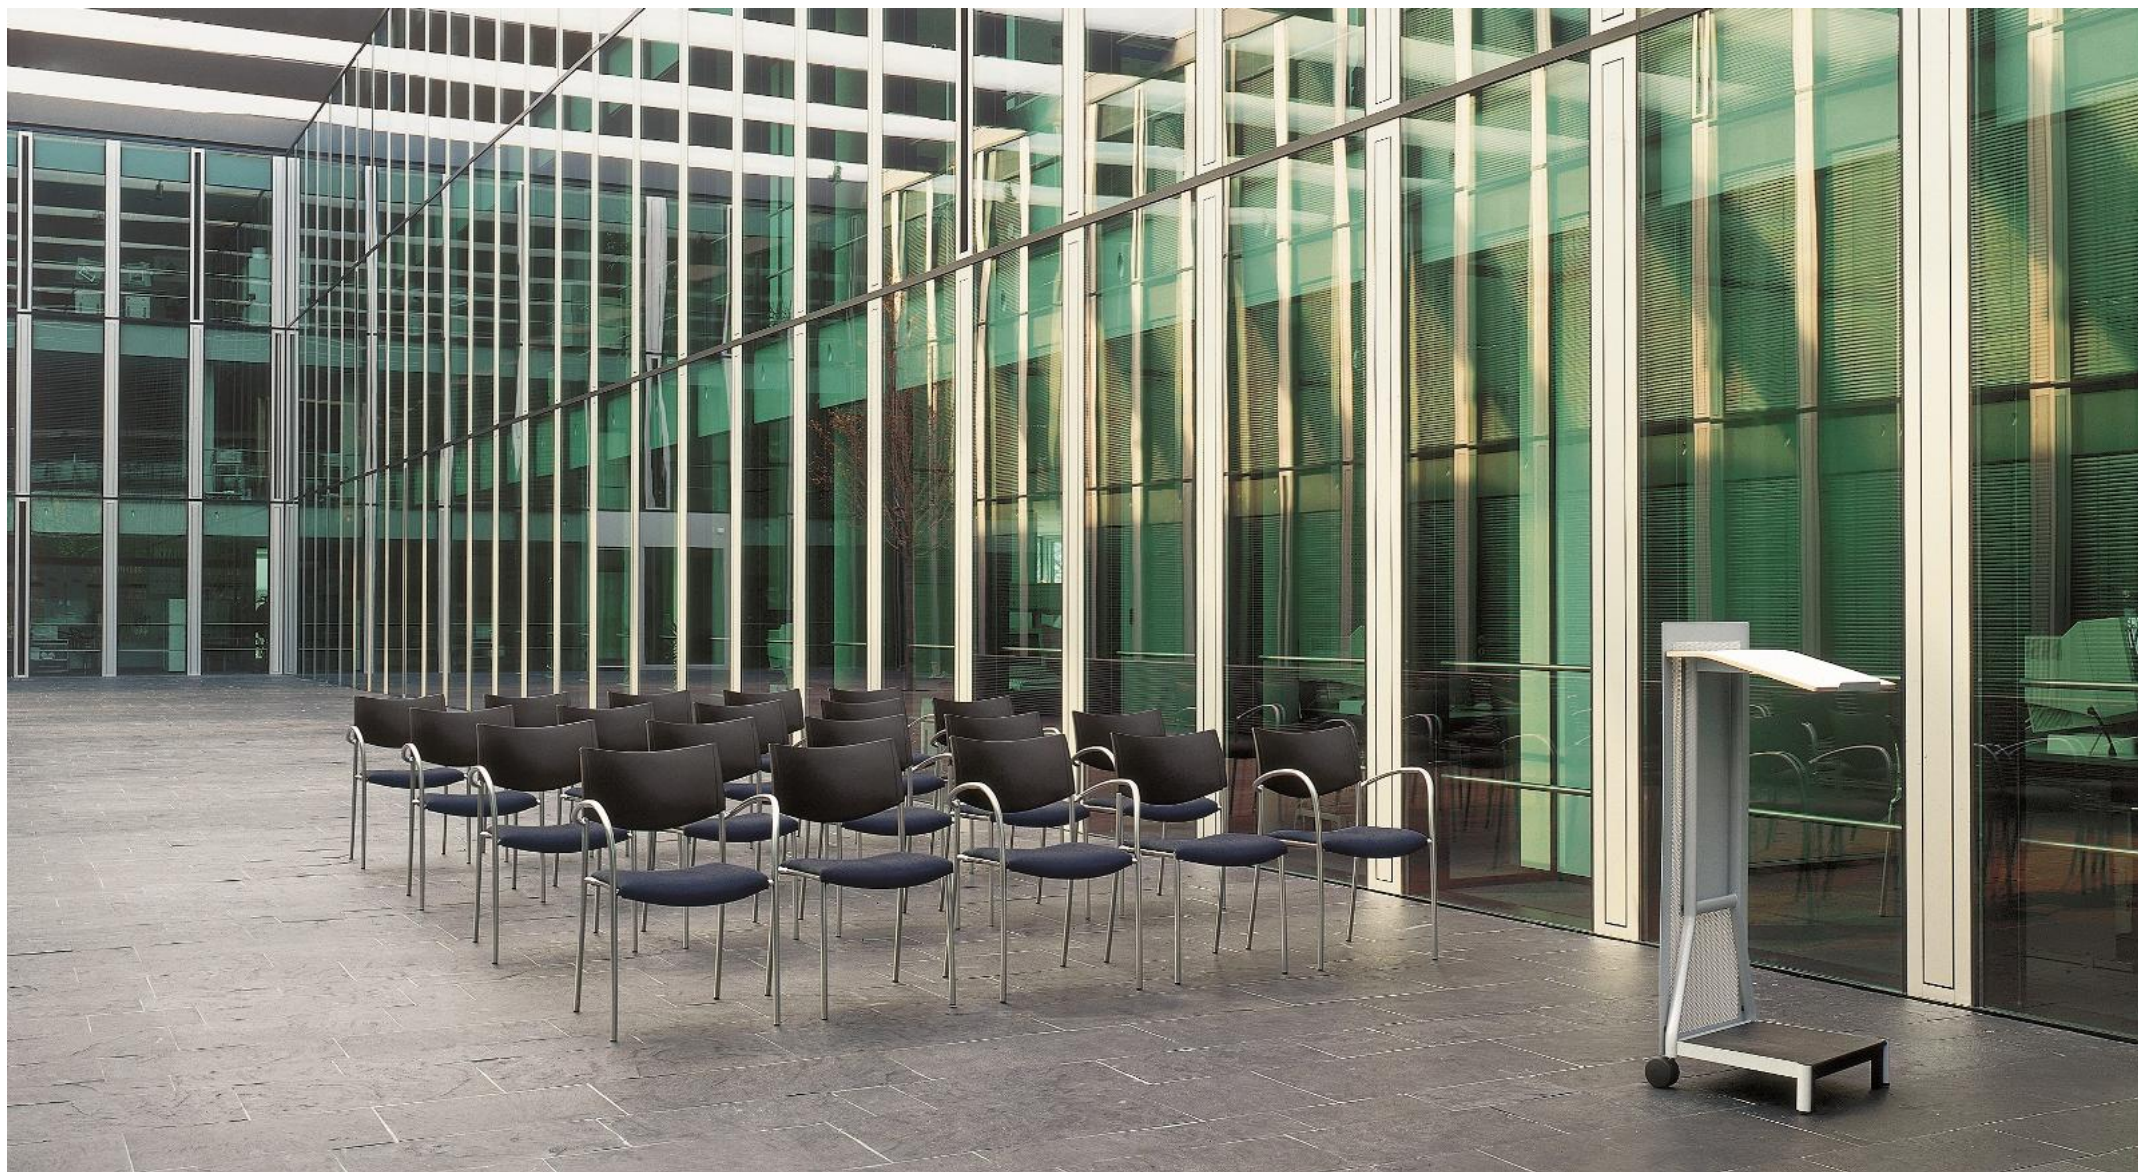

## 高舒适性源于其精湛的工艺

符合人体工程学的设计帮助使用者入座后，  
身体被舒适的包容于椅座中；  
让使用者感受到一种全新的轻盈坐感，动静皆宜。

Inspiring Office Lifestyle

## 致力于可持续发展的办公环境

- 扶手向上向外展开，给人以愉悦、拥抱及欢迎就坐的感觉
- 布面软垫椅座，柔软舒适
- 后腿微倾，不仅美观，而且起到防止后倾翻的作用
- 可垛叠，节省空间

Inspiring Office Lifestyle

开放空间 - 产品：Ona Fancy休闲椅、Flado多功能桌

Inspiring Office Lifestyle

Inspiring Office Lifestyle

# Ona Fancy

**符合人体工程学**  
帮助使用者入座后，身体被舒适的包容于椅座中；感受到一种全新的轻盈坐感，动静皆宜

**扶手向上向外展开**  
给人以愉悦、拥抱及欢迎就坐的感觉

**布面软垫椅座**  
柔软舒适

**后腿微倾**  
不仅美观，还可防止后倾翻的作用

**可垛叠**  
有效节省空间

后腿微倾  
防止倾翻

扶手向外展开  
欢迎就坐