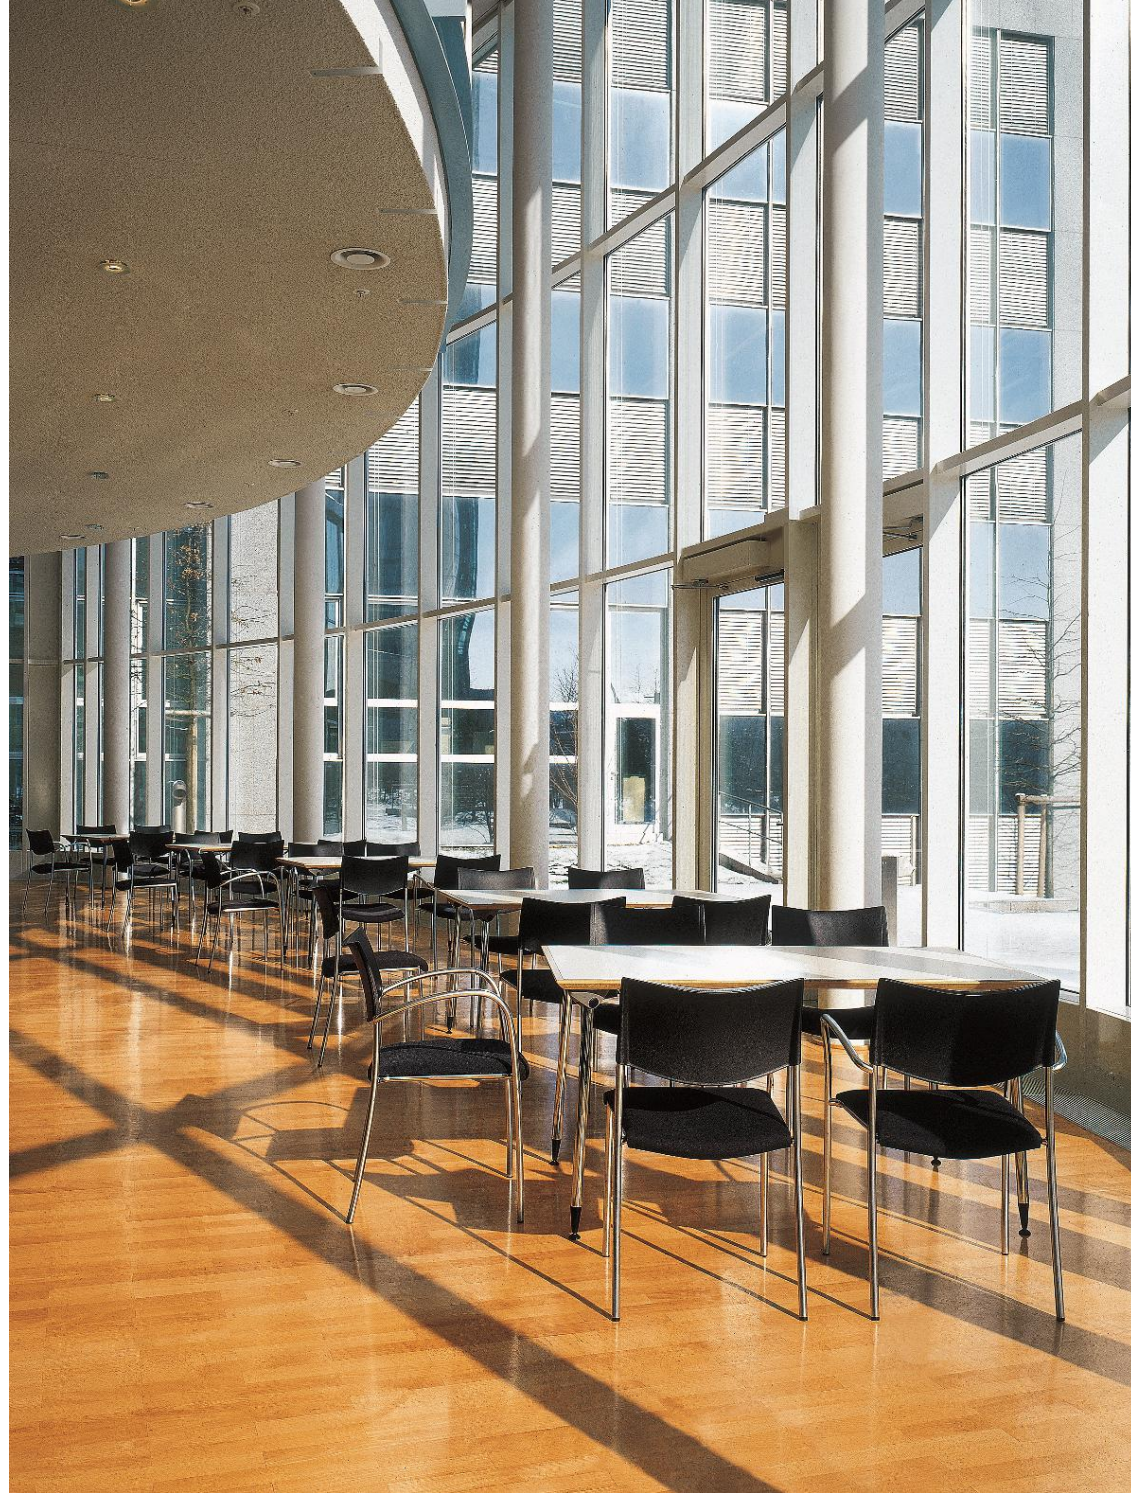

## 致力于可持续发展的办公环境

- 扶手向上向外展开，给人以愉悦、拥抱及欢迎就坐的感觉
- 布面软垫椅座，柔软舒适
- 后腿微倾，不仅美观，而且起到防止后倾翻的作用
- 可垛叠，节省空间

Inspiring Office Lifestyle

开放空间 - 产品：Ona Fancy休闲椅、Flado多功能桌

Inspiring Office Lifestyle

Inspiring Office Lifestyle

# Ona Fancy

**符合人体工程学**  
帮助使用者入座后，身体被舒适的包容于椅座中；感受到一种全新的轻盈坐感，动静皆宜

**扶手向上向外展开**  
给人以愉悦、拥抱及欢迎就坐的感觉

**布面软垫椅座**  
柔软舒适

**后腿微倾**  
不仅美观，还可防止后倾翻的作用

**可垛叠**  
有效节省空间

后腿微倾  
防止倾翻

扶手向外展开  
欢迎就坐