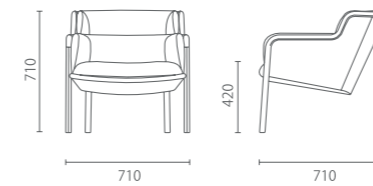

## Single sofa

单人位

Model 型号: Haddoc-1

Size 尺寸: W710 D710 H710 SH420

## Double-seater sofa

双人位

Model 型号: Haddoc-2

Size 尺寸: W1300 D710 H710 SH420