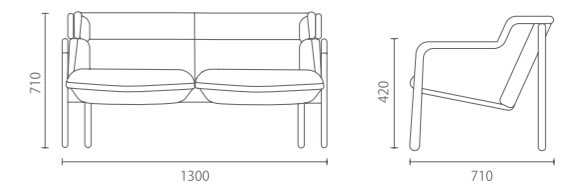

## Single sofa

单人位

Model 型号: Haddoc-1

Size 尺寸: W710 D710 H710 SH420

## Double-seater sofa

双人位

Model 型号: Haddoc-2

Size 尺寸: W1300 D710 H710 SH420