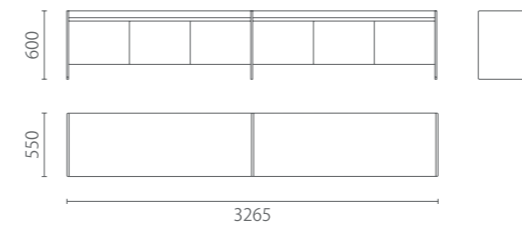

Back Cabinet

背柜

Model 型号: SIZE-BG-01

Size 尺寸: W3265 D550 H600

材质与功能

德国原装进口

- 296 独立背柜1
  多种颜色可选
  门3
- 297 独立背柜1
  实木贴面, 多种颜色可选
  抽屉3
- 299 侧挡板3
  铝合金, 铝银色烤漆
- 298 文件挂架1
  铝银色, 配于297柜内
- 295 内置式抽屉1
  铝银色, 配于297柜内
- 279 出线口1
  阳极氧化铝, Φ : 80mm, 配于297柜背板内侧

Material and Function

Imported from Germany
Independent back cabinet with 3 doors and 3 drawers
Three aluminum silver lacquered side dam-boards
Aluminum silver file hangers and built-in drawer
Anodized aluminum hole for cable in diameter of 80mm

颜色:

详情请咨询MATSU。

Colour:

Please consult MATSU to get more information.