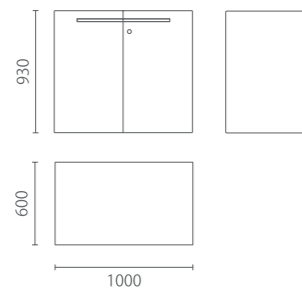

Size 尺寸: 台面 W2200 D1000

侧柜 W1000 D1000 H580

材质与功能

德国原装进口

L09 LH/ L09 RH 台板1

多种颜色可选

含落地侧脚

L55 LH/L55 RH 坐地柜1

抽屉1

抽屉 (放置打印机或文件架) 1

双开门 (面向来宾) 1

Material and Function

Imported from Germany

Side panel leg standing on the ground

One standing cabinet with 2 drawers for printer or file hanger

One double-door faces the guest

Back Cabinet

背柜

Model 型号: Lane-BG-01

Size 尺寸: W1000 D600 H930

材质与功能

德国原装进口

L67 高柜1

双开门1