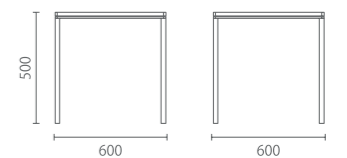

三款不同规格，适应不同需求。

Three specifications, for various demands.

Low tea table

矮几

Model型号: CLS-1026

Size 尺寸: W1000 D1000 H260

Medium height tea table

中几

Model型号: CLR-1236

Size 尺寸: W1200 D600 H365

High tea table

高几

Model型号: CLS-0605

Size 尺寸: W600 D600 H500

材质与功能

烤漆或实木贴面台面
不锈钢抛光脚