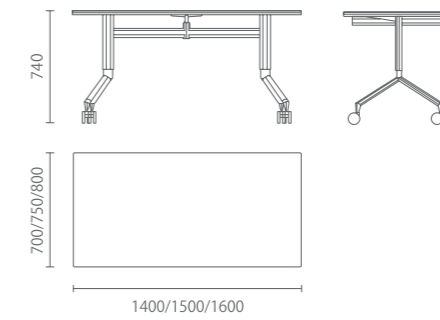

Training Table

培训桌 9100-6

Model 型号: P-9100-1407

P-9100-1507

P-9100-1608

Size 尺寸: W1400 D700

W1500 D750

W1600 D800