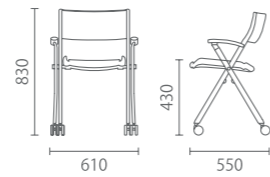

Foldable training chair with armrest

培训椅折叠款带扶手

Model 型号: 9112-4 (无背垫) 9115-4 (含背垫)

Size 尺寸: W610 D550 H830 SH430

材质与功能

德国原版设计并监制
黑色塑胶椅背/黑色塑胶椅背含背垫
亮光铬椅架
折叠椅座
黑色塑胶硬轮
可推叠

选配项

喷粉椅架
排椅连接件-LJ
自锁软轮
灰白色写字板