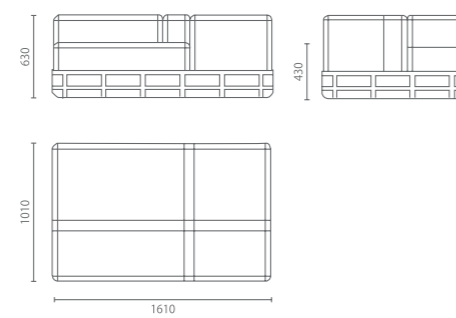

**Modular Sofa**

模块沙发

M-SL-1610A

M-SL-1610B

M-SL-1610C

M-SL-1610D

Model 型号:	M-SL-1610A	M-SL-1610B	M-SL-1610C	M-SL-1610D
Size 尺寸:	W1610 D1010 H630 SH430			

Model 型号:	M-SL-0404
Size 尺寸:	D400 SH430

Model 型号:	M-SL-1010	M-SL-1006	M-SL-1004
Size 尺寸:	W1010 D1010 H630 SH430	W1010 D610 H630 SH430	W1010 D410 H1030

**材质与功能**

全布面饰面  
内含1-6个沙发模块  
不锈钢镜面抛光框架  
黑色橡胶脚垫

**Material and Function**

Fabric upholstered sofa,  
1 to 6 sofa pieces inside,  
Specular polished stainless steel frame  
Black plastic glides

拉丝工艺

**C-Table**

套几

Model 型号:	M-SL-TJ
Size 尺寸:	W350 D350 H510

**Material and Function**

Fibre drawing