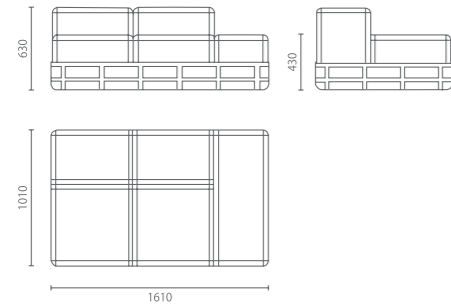

**Modular Sofa**

模块沙发

M-SL-1610A

M-SL-1610B

M-SL-1610C

M-SL-1610D

Model 型号:	M-SL-1610A	M-SL-1610B	M-SL-1610C	M-SL-1610D
Size 尺寸:	W1610 D1010 H630 SH430			

Model 型号:	M-SL-0404
Size 尺寸:	D400 SH430

Model 型号:	M-SL-1010	M-SL-1006	M-SL-1004
Size 尺寸:	W1010 D1010 H630 SH430	W1010 D610 H630 SH430	W1010 D410 H1030

**材质与功能**

全布面饰面  
内含1-6个沙发模块  
不锈钢镜面抛光框架  
黑色橡胶脚垫

**Material and Function**

Fabric upholstered sofa,  
1 to 6 sofa pieces inside,  
Specular polished stainless steel frame  
Black plastic glides

拉丝工艺

**C-Table**

套几

Model 型号:	M-SL-TJ
Size 尺寸:	W350 D350 H510

**Material and Function**

Fibre drawing