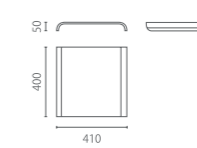

Model 型号:	M-SL-1010	M-SL-1006	M-SL-1004
Size 尺寸:	W1010 D1010 H630 SH430	W1010 D610 H630 SH430	W1010 D410 H1030

**材质与功能**

全布面饰面  
内含1-6个沙发模块  
不锈钢镜面抛光框架  
黑色橡胶脚垫

**Material and Function**

Fabric upholstered sofa,  
1 to 6 sofa pieces inside,  
Specular polished stainless steel frame  
Black plastic glides

**Multifunctional coffee table**

功能茶几

Model 型号:	M-SL-CJG
Size 尺寸:	W400 D600 H600

**材质与功能**

白色烤漆台面  
含插座模块3个,  
分别为:  
模块1: 220V1;  
模块2: HDMI1, VGA1;  
模块3: USB1, RJ451

**Material and Function**

White Lacquered top,  
3 SXGA1,  
Module 1: 220v1;  
Module 2: HDMI1, VGA1;  
Module 3: USB1, RJ451

**颜色:**

布料选用丹麦面料品牌Kvadrat Melange Nap系列

**Colour**

Danish fabric brand Kvadrat Melange Nap series

**Tray**

托盘

Model 型号:	M-SL-TP
Size 尺寸:	W410 D400 H50

**材质与功能**

拉丝工艺

**C-Table**

套几

Model 型号:	M-SL-TJ
Size 尺寸:	W350 D350 H510

**Material and Function**

Fibre drawing