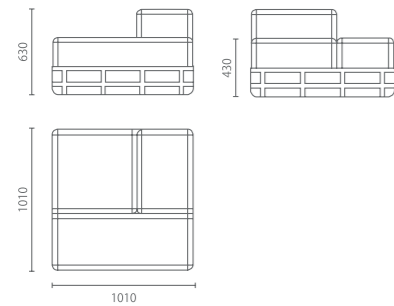

**Modular Sofa**

模块沙发

M-SL-1610A

M-SL-1610B

M-SL-1610C

M-SL-1610D

Model 型号:	M-SL-1610A	M-SL-1610B	M-SL-1610C	M-SL-1610D
Size 尺寸:	W1610 D1010 H630 SH430			

Model 型号:	M-SL-0404
Size 尺寸:	D400 SH430

Model 型号:	M-SL-1010	M-SL-1006	M-SL-1004
Size 尺寸:	W1010 D1010 H630 SH430	W1010 D610 H630 SH430	W1010 D410 H1030

**材质与功能**

全布面饰面  
内含1-6个沙发模块  
不锈钢镜面抛光框架  
黑色橡胶脚垫

**Material and Function**

Fabric upholstered sofa,  
1 to 6 sofa pieces inside,  
Specular polished stainless steel frame  
Black plastic glides

拉丝工艺

**C-Table**

套几

Model 型号:	M-SL-TJ
Size 尺寸:	W350 D350 H510

**Material and Function**

Fibre drawing