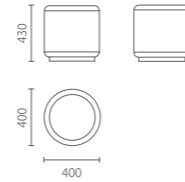

**Modular Sofa**

模块沙发

M-SL-1610A

M-SL-1610B

M-SL-1610C

M-SL-1610D

Model 型号:	M-SL-1610A	M-SL-1610B	M-SL-1610C	M-SL-1610D
Size 尺寸:	W1610 D1010 H630 SH430			

Model 型号:	M-SL-0404
Size 尺寸:	D400 SH430

Model 型号:	M-SL-1010	M-SL-1006	M-SL-1004
Size 尺寸:	W1010 D1010 H630 SH430	W1010 D610 H630 SH430	W1010 D410 H1030

**材质与功能**

全布面饰面  
内含1-6个沙发模块  
不锈钢镜面抛光框架  
黑色橡胶脚垫

**Material and Function**

Fabric upholstered sofa,  
1 to 6 sofa pieces inside,  
Specular polished stainless steel frame  
Black plastic glides

拉丝工艺

**C-Table**

套几

Model 型号:	M-SL-TJ
Size 尺寸:	W350 D350 H510

**Material and Function**

Fibre drawing