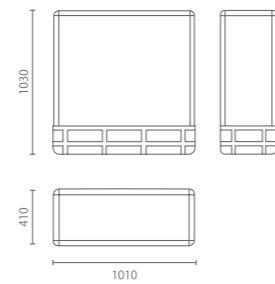

**Modular Sofa**

模块沙发

M-SL-1610A

M-SL-1610B

M-SL-1610C

M-SL-1610D

Model 型号:	M-SL-1610A	M-SL-1610B	M-SL-1610C	M-SL-1610D
Size 尺寸:	W1610 D1010 H630 SH430			

Model 型号:	M-SL-0404
Size 尺寸:	D400 SH430

Model 型号:	M-SL-1010	M-SL-1006	M-SL-1004
Size 尺寸:	W1010 D1010 H630 SH430	W1010 D610 H630 SH430	W1010 D410 H1030

**材质与功能**

全布面饰面  
内含1-6个沙发模块  
不锈钢镜面抛光框架  
黑色橡胶脚垫

**Material and Function**

Fabric upholstered sofa,  
1 to 6 sofa pieces inside,  
Specular polished stainless steel frame  
Black plastic glides

**Multifunctional coffee table**

功能茶几

Model 型号:	M-SL-CJG
Size 尺寸:	W400 D600 H600

**材质与功能**

白色烤漆台面  
含插座模块3个,  
分别为:  
模块1: 220V1;  
模块2: HDMI1, VGA1;  
模块3: USB1, RJ451

**Material and Function**

White Lacquered top,  
3 SXGA1,  
Module 1: 220v1;  
Module 2: HDMI1, VGA1;  
Module 3: USB1, RJ451