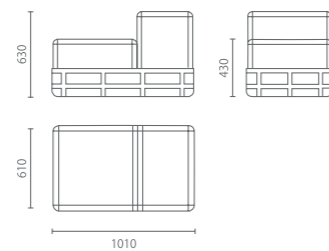

**Modular Sofa**

模块沙发

M-SL-1610A

M-SL-1610B

M-SL-1610C

M-SL-1610D

Model 型号:	M-SL-1610A	M-SL-1610B	M-SL-1610C	M-SL-1610D
Size 尺寸:	W1610 D1010 H630 SH430			

Model 型号:	M-SL-0404
Size 尺寸:	D400 SH430

Model 型号:	M-SL-1010	M-SL-1006	M-SL-1004
Size 尺寸:	W1010 D1010 H630 SH430	W1010 D610 H630 SH430	W1010 D410 H1030

**材质与功能**

全布面饰面  
内含1-6个沙发模块  
不锈钢镜面抛光框架  
黑色橡胶脚垫

**Material and Function**

Fabric upholstered sofa,  
1 to 6 sofa pieces inside,  
Specular polished stainless steel frame  
Black plastic glides