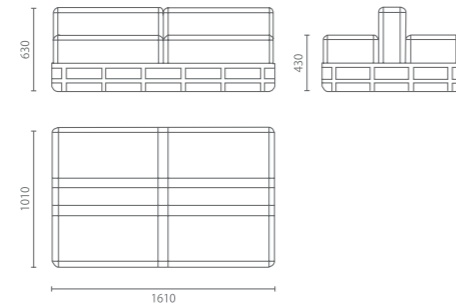

**Modular Sofa**

模块沙发

M-SL-1610A

M-SL-1610B

M-SL-1610C

M-SL-1610D

Model 型号:	M-SL-1610A	M-SL-1610B	M-SL-1610C	M-SL-1610D
Size 尺寸:	W1610 D1010 H630 SH430			

Model 型号:	M-SL-0404
Size 尺寸:	D400 SH430

Model 型号:	M-SL-1010	M-SL-1006	M-SL-1004
Size 尺寸:	W1010 D1010 H630 SH430	W1010 D610 H630 SH430	W1010 D410 H1030

**材质与功能**

全布面饰面  
内含1-6个沙发模块  
不锈钢镜面抛光框架  
黑色橡胶脚垫

**Material and Function**

Fabric upholstered sofa,  
1 to 6 sofa pieces inside,  
Specular polished stainless steel frame  
Black plastic glides

拉丝工艺

**C-Table**

套几

Model 型号:	M-SL-TJ
Size 尺寸:	W350 D350 H510

**Material and Function**

Fibre drawing