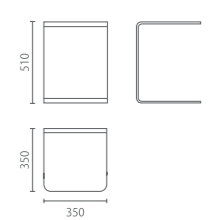

Model 型号:	M-SL-1010	M-SL-1006	M-SL-1004
Size 尺寸:	W1010 D1010 H630 SH430	W1010 D610 H630 SH430	W1010 D410 H1030

**材质与功能**

全布面饰面  
内含1-6个沙发模块  
不锈钢镜面抛光框架  
黑色橡胶脚垫

**Material and Function**

Fabric upholstered sofa,  
1 to 6 sofa pieces inside,  
Specular polished stainless steel frame  
Black plastic glides

**Multifunctional coffee table**

功能茶几

Model 型号:	M-SL-CJG
Size 尺寸:	W400 D600 H600

**材质与功能**

白色烤漆台面  
含插座模块3个,  
分别为:  
模块1: 220V1;  
模块2: HDMI1, VGA1;  
模块3: USB1, RJ451

**Material and Function**

White Lacquered top,  
3 SXGA1,  
Module 1: 220v1;  
Module 2: HDMI1, VGA1;  
Module 3: USB1, RJ451

**颜色:**

布料选用丹麦面料品牌Kvadrat Melange Nap系列

**Colour**

Danish fabric brand Kvadrat Melange Nap series

**Tray**

托盘

Model 型号:	M-SL-TP
Size 尺寸:	W410 D400 H50

**材质与功能**

拉丝工艺

**C-Table**

套几

Model 型号:	M-SL-TJ
Size 尺寸:	W350 D350 H510

**Material and Function**

Fibre drawing