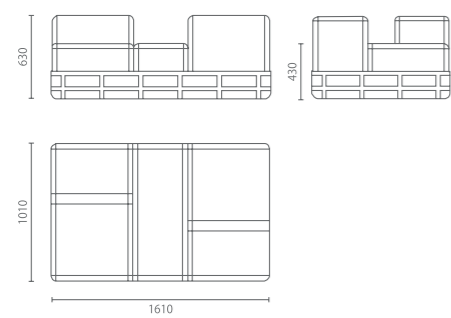

**Modular Sofa**

模块沙发

M-SL-1610A

M-SL-1610B

M-SL-1610C

M-SL-1610D

Model 型号:	M-SL-1610A	M-SL-1610B	M-SL-1610C	M-SL-1610D
Size 尺寸:	W1610 D1010 H630 SH430			

Model 型号:	M-SL-0404
Size 尺寸:	D400 SH430

Model 型号:	M-SL-1010	M-SL-1006	M-SL-1004
Size 尺寸:	W1010 D1010 H630 SH430	W1010 D610 H630 SH430	W1010 D410 H1030

**材质与功能**

全布面饰面  
内含1-6个沙发模块  
不锈钢镜面抛光框架  
黑色橡胶脚垫

**Material and Function**

Fabric upholstered sofa,  
1 to 6 sofa pieces inside,  
Specular polished stainless steel frame  
Black plastic glides

拉丝工艺

**C-Table**

套几

Model 型号:	M-SL-TJ
Size 尺寸:	W350 D350 H510

**Material and Function**

Fibre drawing