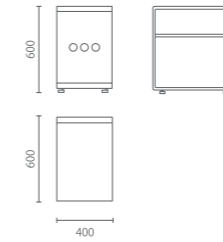

**Modular Sofa**

模块沙发

M-SL-1610A

M-SL-1610B

M-SL-1610C

M-SL-1610D

Model 型号:	M-SL-1610A	M-SL-1610B	M-SL-1610C	M-SL-1610D
Size 尺寸:	W1610 D1010 H630 SH430			

Model 型号:	M-SL-0404
Size 尺寸:	D400 SH430

Model 型号:	M-SL-1010	M-SL-1006	M-SL-1004
Size 尺寸:	W1010 D1010 H630 SH430	W1010 D610 H630 SH430	W1010 D410 H1030

**材质与功能**

全布面饰面  
内含1-6个沙发模块  
不锈钢镜面抛光框架  
黑色橡胶脚垫

**Material and Function**

Fabric upholstered sofa,  
1 to 6 sofa pieces inside,  
Specular polished stainless steel frame  
Black plastic glides

**Multifunctional coffee table**

功能茶几

Model 型号:	M-SL-CJG
Size 尺寸:	W400 D600 H600

**材质与功能**

白色烤漆台面  
含插座模块3个,  
分别为:  
模块1: 220V1;  
模块2: HDMI1, VGA1;  
模块3: USB1, RJ451

**Material and Function**

White Lacquered top,  
3 SXGA1,  
Module 1: 220v1;  
Module 2: HDMI1, VGA1;  
Module 3: USB1, RJ451

拉丝工艺

**C-Table**

套几

Model 型号:	M-SL-TJ
Size 尺寸:	W350 D350 H510

**Material and Function**

Fibre drawing