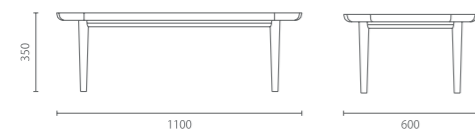

Daybed

贵妃躺 (可选左扶手, 右扶手)

Model 型号: Zen-GF

Size 尺寸: W1530 D850 H730 SH400

Sofa Tun without Back

沙发墩 (无靠背)

Model 型号: Zen-T

Size 尺寸: W740 D740 H400

材质与功能

独特设计, 双色表达 (沙发墩为单色)
全布面饰面
榉木色木质沙发脚

Material and Function

Special design with double color (Except Zen-T)
Fabric upholstered sofa
Beech colour sofa legs

Teapoy

茶几

Model 型号: Zen-CJ

Size 尺寸: W1100 D600 H350