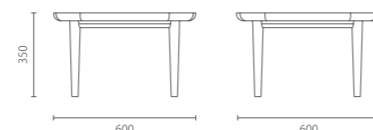

Daybed

贵妃躺 (可选左扶手, 右扶手)

Model 型号: Zen-GF

Size 尺寸: W1530 D850 H730 SH400

Sofa Tun without Back

沙发墩 (无靠背)

Model 型号: Zen-T

Size 尺寸: W740 D740 H400

材质与功能

独特设计, 双色表达 (沙发墩为单色)
全布面饰面
榉木色木质沙发脚

Material and Function

Special design with double color (Except Zen-T)
Fabric upholstered sofa
Beech colour sofa legs

Teapoy

茶几

Model 型号: Zen-CJ

Size 尺寸: W1100 D600 H350