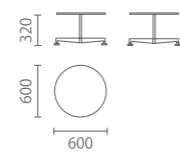

休闲桌 (台架H715mm)

圆形 Round

Model 型号: JD-C-Y 060 070 080 090

Size 尺寸: D 600 700 800 900

方形 Square

JD-C-F 060 070 080 090

D 600 700 800 900

**Bar table (Table frame H1025mm)**

吧台 (台架H1025mm)

圆形 Round

Model 型号: BT-C-Y 060 070 080 090

Size 尺寸: D 600 700 800 900

方形 Square

BT-C-F 060 070 080 090

D 600 700 800 900

**Tea table (Table frame H400mm)**

茶几 (台架H400mm)

圆形 Round

Model 型号: D503- 060 070 080 090

Size 尺寸: D 600 700 800 900

方形 Square

D502- 060 070 080 090

D 600 700 800 900

**Tea table (Table frame H320mm)**

茶几 (台架H320mm)

圆形 Round

Model 型号: D505- 060 070 080 090

Size 尺寸: D 600 700 800 900

方形 Square

D504- 060 070 080 090

D 600 700 800 900

**材质与功能**