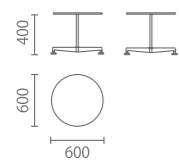

**Occasional Table (H550mm)**

休闲桌 (H550mm)

Model 型号:	6170-6-0707	1407	6172-6-0707	6175-6-0707
Size 尺寸:	W 700	W 1400	W 710	D700
	D 700	D 700	D 710	

**材质与功能**

德国原版设计并监制  
总高度=台架高度+台面厚度

**Material and Function**

休闲桌 (台架H715mm)

圆形 Round

Model 型号: JD-C-Y 060 070 080 090

Size 尺寸: D 600 700 800 900

方形 Square

JD-C-F 060 070 080 090

D 600 700 800 900

**Bar table (Table frame H1025mm)**

吧台 (台架H1025mm)

圆形 Round

Model 型号: BT-C-Y 060 070 080 090

Size 尺寸: D 600 700 800 900

方形 Square

BT-C-F 060 070 080 090

D 600 700 800 900

**Tea table (Table frame H400mm)**

茶几 (台架H400mm)

圆形 Round

Model 型号: D503- 060 070 080 090

Size 尺寸: D 600 700 800 900

方形 Square

D502- 060 070 080 090

D 600 700 800 900

**Tea table (Table frame H320mm)**