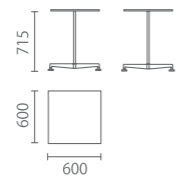

**Occasional Table (H550mm)**

休闲桌 (H550mm)

Model 型号:	6170-6-0707	1407	6172-6-0707	6175-6-0707
Size 尺寸:	W 700	W 1400	W 710	D700
	D 700	D 700	D 710	

**材质与功能**

德国原版设计并监制  
总高度=台架高度+台面厚度

**Material and Function**

休闲桌 (台架H715mm)

圆形 Round

Model 型号: JD-C-Y 060 070 080 090

Size 尺寸: D 600 700 800 900

方形 Square

JD-C-F 060 070 080 090

D 600 700 800 900

**Bar table (Table frame H1025mm)**

吧台 (台架H1025mm)

圆形 Round

Model 型号: BT-C-Y 060 070 080 090

Size 尺寸: D 600 700 800 900

方形 Square

BT-C-F 060 070 080 090

D 600 700 800 900

**Tea table (Table frame H400mm)**