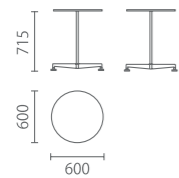

圆形休闲桌 (台架H715mm)

Model 型号:	6155-6-	0707	0808	0909	1010	1212	1414	1515
Size 尺寸:	D	700	800	900	1000	1200	1400	1500

**Occasional Table (H600mm)**

休闲桌 (H600mm)

Model 型号:	6160-6-0707	6162-6-0707	6165-6-0707
Size 尺寸:	W 700	W 710	D 700
	D 700	D 710	

**Occasional Table (H550mm)**

休闲桌 (H550mm)

Model 型号:	6170-6-0707	1407	6172-6-0707	6175-6-0707
Size 尺寸:	W 700	W 1400	W 710	D700
	D 700	D 700	D 710	

**材质与功能**

德国原版设计并监制  
总高度=台架高度+台面厚度

**Material and Function**

休闲桌 (台架H715mm)

圆形 Round

Model 型号: JD-C-Y 060 070 080 090

Size 尺寸: D 600 700 800 900

方形 Square

JD-C-F 060 070 080 090

D 600 700 800 900

**Bar table (Table frame H1025mm)**

吧台 (台架H1025mm)

圆形 Round

Model 型号: BT-C-Y 060 070 080 090

Size 尺寸: D 600 700 800 900

方形 Square

BT-C-F 060 070 080 090

D 600 700 800 900

**Tea table (Table frame H400mm)**