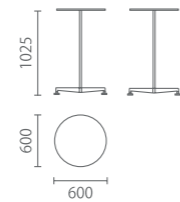

**Occasional Table (H550mm)**

休闲桌 (H550mm)

Model 型号:	6170-6-0707	1407	6172-6-0707	6175-6-0707
Size 尺寸:	W 700	W 1400	W 710	D700
	D 700	D 700	D 710	

**材质与功能**

德国原版设计并监制  
总高度=台架高度+台面厚度

**Material and Function**

休闲桌 (台架H715mm)

圆形 Round

Model 型号: JD-C-Y 060 070 080 090

Size 尺寸: D 600 700 800 900

方形 Square

JD-C-F 060 070 080 090

D 600 700 800 900

**Bar table (Table frame H1025mm)**

吧台 (台架H1025mm)

圆形 Round

Model 型号: BT-C-Y 060 070 080 090

Size 尺寸: D 600 700 800 900

方形 Square

BT-C-F 060 070 080 090

D 600 700 800 900

**Tea table (Table frame H400mm)**

茶几 (台架H400mm)

圆形 Round

Model 型号: D503- 060 070 080 090

Size 尺寸: D 600 700 800 900

方形 Square

D502- 060 070 080 090

D 600 700 800 900

**Tea table (Table frame H320mm)**