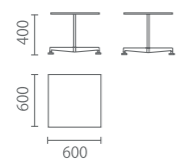

休闲桌 (台架H715mm)

圆形 Round

Model 型号: JD-C-Y 060 070 080 090

Size 尺寸: D 600 700 800 900

方形 Square

JD-C-F 060 070 080 090

D 600 700 800 900

**Bar table (Table frame H1025mm)**

吧台 (台架H1025mm)

圆形 Round

Model 型号: BT-C-Y 060 070 080 090

Size 尺寸: D 600 700 800 900

方形 Square

BT-C-F 060 070 080 090

D 600 700 800 900

**Tea table (Table frame H400mm)**

茶几 (台架H400mm)

圆形 Round

Model 型号: D503- 060 070 080 090

Size 尺寸: D 600 700 800 900

方形 Square

D502- 060 070 080 090

D 600 700 800 900

**Tea table (Table frame H320mm)**

茶几 (台架H320mm)

圆形 Round

Model 型号: D505- 060 070 080 090

Size 尺寸: D 600 700 800 900

方形 Square

D504- 060 070 080 090

D 600 700 800 900

**材质与功能**