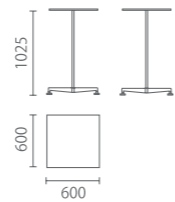

**Occasional Table (H550mm)**

休闲桌 (H550mm)

Model 型号:	6170-6-0707	1407	6172-6-0707	6175-6-0707
Size 尺寸:	W 700	W 1400	W 710	D700
	D 700	D 700	D 710	

**材质与功能**

德国原版设计并监制  
总高度=台架高度+台面厚度

**Material and Function**

休闲桌 (台架H715mm)

圆形 Round

Model 型号: JD-C-Y 060 070 080 090

Size 尺寸: D 600 700 800 900

方形 Square

JD-C-F 060 070 080 090

D 600 700 800 900

**Bar table (Table frame H1025mm)**

吧台 (台架H1025mm)

圆形 Round

Model 型号: BT-C-Y 060 070 080 090

Size 尺寸: D 600 700 800 900

方形 Square

BT-C-F 060 070 080 090

D 600 700 800 900

**Tea table (Table frame H400mm)**

茶几 (台架H400mm)

圆形 Round

Model 型号: D503- 060 070 080 090

Size 尺寸: D 600 700 800 900

方形 Square

D502- 060 070 080 090

D 600 700 800 900

**Tea table (Table frame H320mm)**