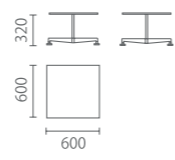

休闲桌 (台架H715mm)

圆形 Round

Model 型号: JD-C-Y 060 070 080 090

Size 尺寸: D 600 700 800 900

方形 Square

JD-C-F 060 070 080 090

D 600 700 800 900

**Bar table (Table frame H1025mm)**

吧台 (台架H1025mm)

圆形 Round

Model 型号: BT-C-Y 060 070 080 090

Size 尺寸: D 600 700 800 900

方形 Square

BT-C-F 060 070 080 090

D 600 700 800 900

**Tea table (Table frame H400mm)**

茶几 (台架H400mm)

圆形 Round

Model 型号: D503- 060 070 080 090

Size 尺寸: D 600 700 800 900

方形 Square

D502- 060 070 080 090

D 600 700 800 900

**Tea table (Table frame H320mm)**

茶几 (台架H320mm)

圆形 Round

Model 型号: D505- 060 070 080 090

Size 尺寸: D 600 700 800 900

方形 Square

D504- 060 070 080 090

D 600 700 800 900

**材质与功能**