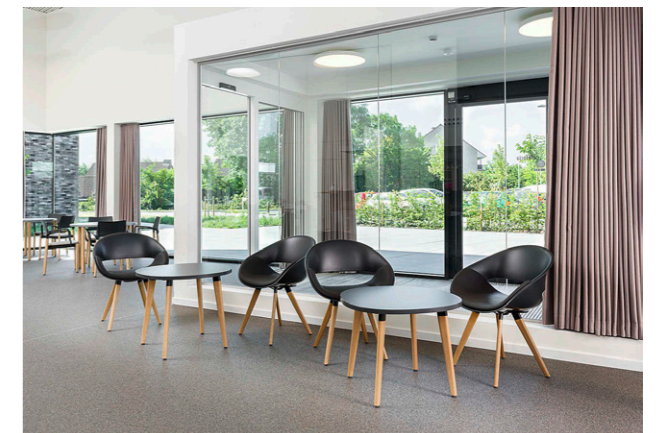

A 木质桌脚 Wooden Table Legs

Rectangle Occasional Table (Table frame H715mm)

矩形休闲桌 (台架H715mm)

Model 型号:	6150-6-	0606	0707	1407	1507	1607	0808	1608	1808	0909	1809	2009	2010
Size 尺寸:	W	600	700	1400	1500	1600	800	1600	1800	900	1800	2000	2000
	D	600	700	700	700	700	800	800	800	900	900	900	1000

Abnormity Occasional Table (Table frame H715mm)

异形休闲桌 (台架H715mm)

Model 型号:	6152-6-0808
Size 尺寸:	W820
	D820

6153-6-	1407	1608	2010
W	1400	1600	2000
D	700	800	1000

Round occasional table (Table frame H715mm)

圆形休闲桌 (台架H715mm)

Model 型号:	6155-6-	0707	0808	0909	1010	1212	1414	1515
Size 尺寸:	D	700	800	900	1000	1200	1400	1500

Occasional Table (H600mm)

休闲桌 (H600mm)

Model 型号:	6160-6-0707	6162-6-0707	6165-6-0707
Size 尺寸:	W 700	W 710	D 700
	D 700	D 710	

Occasional Table (H550mm)

休闲桌 (H550mm)

Model 型号:	6170-6-0707	1407	6172-6-0707	6175-6-0707
Size 尺寸:	W 700	W 1400	W 710	D700
	D 700	D 700	D 710	

材质与功能

德国原版设计并监制
总高度=台架高度+台面厚度

Material and Function

Original German design Et supervision by Kusch+Co
Totally height=leg height+top thickness

封边选择
Option for edge

颜色

台面:
实木贴面台面: 胡桃木色、榉木色可选
MFC台面: 仅可用净色, 木纹色不可用

台脚: 胡桃木色、榉木色可选

Colour

Table top:
MFC table top: solid colour only, wood grain colour is not applicable.
Veneer table top: walnut colour, beech colour

Table leg: walnut colour, beech colour