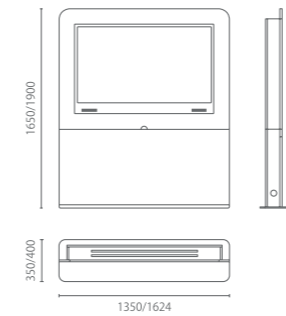

Model 型号：PB-2321
Size 尺寸：W2300 D218 H2190

B款：π墙（与桌子连接 Connect with the table）

6人使用
for 6 people

4人使用
for 4 people

Model 型号：PB-1616 PB-1316
Size 尺寸：W1600 D140 H1650 W1350 D140 H1650

C款：π墙（独立，带钢板底盘&钢架 Single multimedia wall with steel stand and frame）

小型休闲洽谈区
Small leisure discussion area

10人使用
For 10 people

P_底盘喷粉
S_底盘不锈钢拉丝

Model 型号：PC-1316-P PC-1316-S PC-1619-P PC-1619-S
Size 尺寸：W1350 D350 H1650 W1624 D400 H1900

选配项：

多媒体电子包1

- ①智能中控主机
- ②无线话筒主机
- ③PC无线传输主机
- ④APPLE TV
- ⑤无线路由器
- ⑥12倍变焦摄像头
- ⑦视频终端

电视机尺寸：
A款 65-70寸
B款 42寸
C款 42寸/58-65寸

多媒体电子包2

- ①智能中控主机
- ②无线话筒主机
- ③PC无线传输主机
- ④APPLE TV
- ⑤无线路由器
- ⑥4倍变焦摄像头
- ⑦视频终端

Options:

- Multimedia electronic package 1:
1. Intelligent central control host
 2. Wireless microphone host
 3. Wireless transmission host of PC
 4. APPLE TV
 5. Wireless router
 6. 12 times zoom camera
 7. Video terminal

TV dimensions:
A: 65"-70"
B: 42"
C: 42"/58-65"

- Multimedia electronic package 2:
1. Intelligent central control host
 2. Wireless microphone host
 3. Wireless transmission host of PC
 4. APPLE TV
 5. Wireless router
 6. 4 times zoom camera
 7. Video terminal