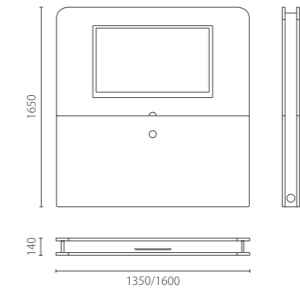

π 墙

多样款式可供选择

A款π墙与墙体连接；
B款π墙与会议桌连接；
C款底部是钢板，为独立款。

饰面材料

双饰面，即正反两面均布面饰面。
柔和触感，高雅观感。
色彩多变，兼具吸音功能。

Various styles to choose from

Type A wall π connected to wall.
Type B wall π connected to conference table.
Type C is independent with steel plate at the bottom.

Upholstery material

Two-sided upholstery, i.e. both sides is cloth upholstery.
Soft feel, elegant impression.
Colorful and sound absorbing.

Multimedia wall

多媒体墙

A款：π墙（与墙面连接款 Connect with the wall）

12人使用
for 12 people

Model 型号：PB-2321
Size 尺寸：W2300 D218 H2190

B款：π墙（与桌子连接 Connect with the table）

6人使用
for 6 people

4人使用
for 4 people

Model 型号：PB-1616 PB-1316
Size 尺寸：W1600 D140 H1650 W1350 D140 H1650

C款：π墙（独立，带钢板底盘&钢架 Single multimedia wall with steel stand and frame）

小型休闲洽谈区
Small leisure discussion area

10人使用
For 10 people

P_底盘喷粉
S_底盘不锈钢拉丝

Model 型号：PC-1316-P PC-1316-S PC-1619-P PC-1619-S
Size 尺寸：W1350 D350 H1650 W1624 D400 H1900

选配项：

多媒体电子包1

- ①智能中控主机
- ②无线话筒主机
- ③PC无线传输主机
- ④APPLE TV
- ⑤无线路由器
- ⑥12倍变焦摄像头
- ⑦视频终端