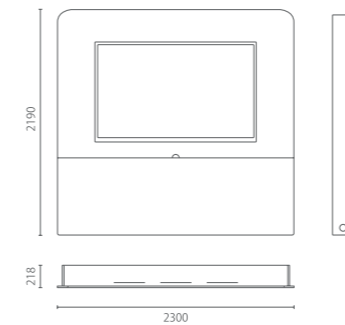

π 墙

多样款式可供选择

A款π墙与墙体连接；
B款π墙与会议桌连接；
C款底部是钢板，为独立款。

饰面材料

双饰面，即正反两面均布面饰面。
柔和触感，高雅观感。
色彩多变，兼具吸音功能。

Various styles to choose from

Type A wall π connected to wall.
Type B wall π connected to conference table.
Type C is independent with steel plate at the bottom.

Upholstery material

Two-sided upholstery, i.e. both sides is cloth upholstery.
Soft feel, elegant impression.
Colorful and sound absorbing.

Multimedia wall

多媒体墙

A款：π墙（与墙面连接款 Connect with the wall）

12人使用
for 12 people

Model 型号：PB-2321
Size 尺寸：W2300 D218 H2190

B款：π墙（与桌子连接 Connect with the table）

6人使用
for 6 people

4人使用
for 4 people

Model 型号：PB-1616 PB-1316
Size 尺寸：W1600 D140 H1650 W1350 D140 H1650

C款：π墙（独立，带钢板底盘&钢架 Single multimedia wall with steel stand and frame）

小型休闲洽谈区
Small leisure discussion area

10人使用
For 10 people

P_底盘喷粉
S_底盘不锈钢拉丝

Model 型号：PC-1316-P PC-1316-S PC-1619-P PC-1619-S
Size 尺寸：W1350 D350 H1650 W1624 D400 H1900

选配项：

多媒体电子包1

- ①智能中控主机
- ②无线话筒主机
- ③PC无线传输主机
- ④APPLE TV
- ⑤无线路由器
- ⑥12倍变焦摄像头
- ⑦视频终端