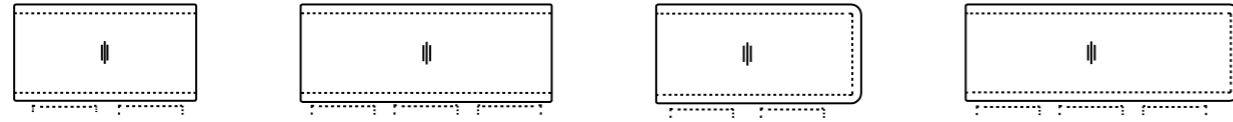

Rectangle Table Extender

矩形增连台
(D850,H730)