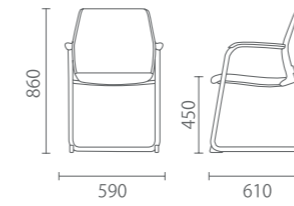

可高度、深度、宽度调节。
PU软垫，给予手部舒适支撑。

整合底盘，“隐形”技术

漂浮与底座之上的座椅，
其下的空间将所有的功能操作机关都隐藏在看不见的底盘中，
没有任何操作杆、按钮外露。

3D armrests

3D armrests are adjustable in 3 dimensions.
Armrest height, depth and angle are all adjustable.
PU pads, provided arm comfortable supporting.

"Invisible" Technology

Floating and seat above base,
The space below hides all the functional operators in the invisible chassis,
no lever or button is exposed.

Cantilever chair

弓字脚椅

Model 型号:	6032-3 (不含背垫, 不可垛叠)	6035-3 (含背垫, 不可垛叠)
	6032-4 (不含背垫, 可垛叠)	6035-4 (含背垫, 可垛叠)
Size 尺寸:	W590 D610 H860 SH450	