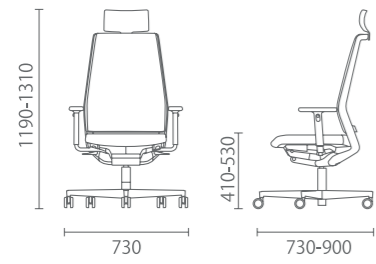

Swivel Chair

转椅

德国原装进口

Model 型号: 6005-3

Size 尺寸: W730 D730-900 H1190-1310 SH410-530

材质与功能

德国原装进口
黑色真皮坐垫及背垫
多功能倾仰底盘
3D扶手, 带黑色PU扶手垫, 抛光铝合金支撑件
亮光铬椅柱及椅脚
黑色塑胶脚轮, 带镀铬轮盖及装饰环
真皮头枕
塑胶腰托
抛光铝合金衣架

可配项

喷粉椅架
黑色真皮扶手垫

颜色 Colour:

黑色真皮
Black leather

Texture of material

German original import
Black leather cushion and back cushion
Multifunctional tilting chassis
3D armrest with black PU armrest pad, polished aluminium alloy support
Bright chrome chair post and foot
Black plastic casters with chrome-plated covers and decorative rings
Leather headrest
Plastic waist support
Polished Aluminum Alloy Clothes hanger

Matching item

Powder spraying chair rack
Black leather armchair