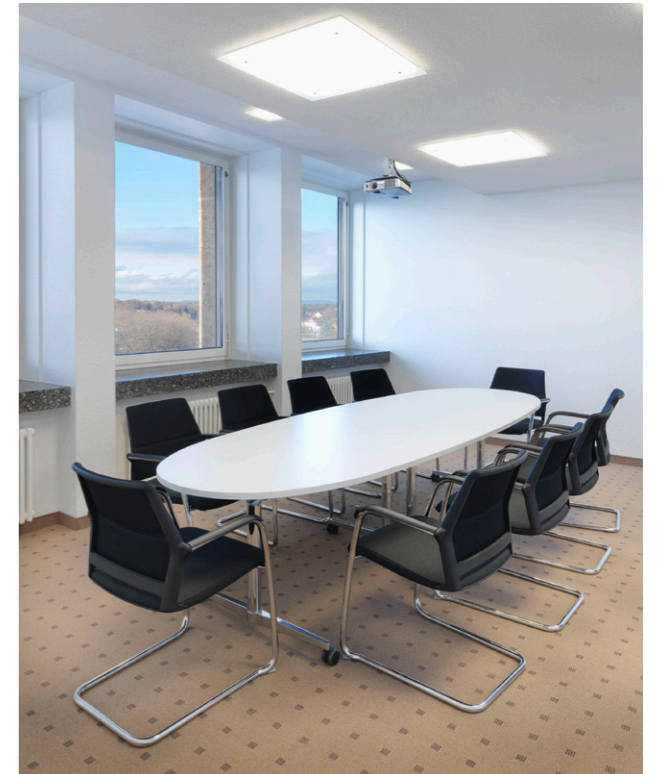

Colour

Fabric: Danish brand Gabriel MAGA series
Mesh back/fabric/genuine leather/imitation leather: MACH

Plastic back frame/armrest
Black, white

Powdered chair frame
Black