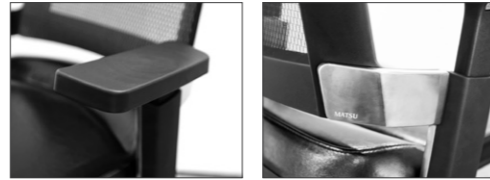

PU软垫, 可调扶手

2D铝合金抛光扶手加杜邦尼龙外壳, 加之环保成型PU扶手软垫, 细节处体现柔情关怀。

同步倾仰, 多段锁定

根据身形与体重将椅背与座椅调节, 固定到适当的倾仰角度, 伏案工作之余, 后仰舒适。

空间的气场王

July的每一个连接转角处, 都由铝合承接。硬朗的金属之美, 即刻提升空间气场。

柔软超纤皮

超纤皮外观媲美真皮, 是一种被广泛使用在汽车坐垫的高品质材质。柔软且耐用。