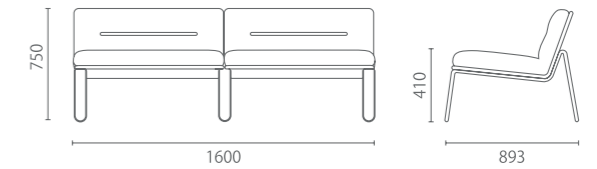

Double-seater sofa

双人沙发

Model 型号: Pul-D-Z

Size 尺寸: W1600 D893 H750 SH410