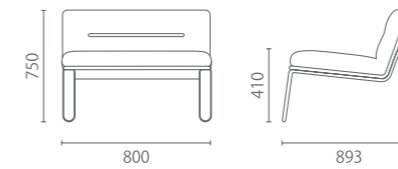

## 靠枕

Pulse配有似于长形咖啡豆靠枕, 给予更舒适的体验。

## Single sofa

单人沙发

Model 型号: Pul-D

Size 尺寸: W800 D893 H750 SH410

## Double-seater sofa

双人沙发

Model 型号: Pul-D-Z

Size 尺寸: W1600 D893 H750 SH410